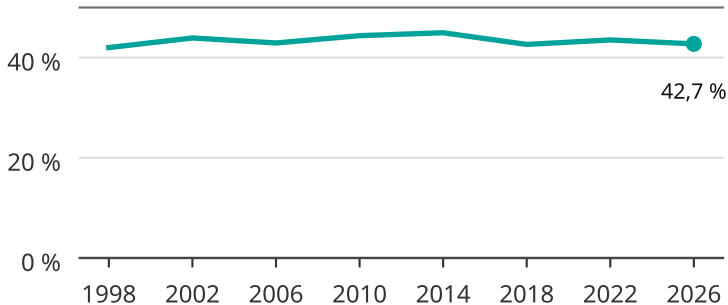

# Kvinnor som kandiderar

Andel per val till regionfullmäktige i Dalarna

Källa: SCB/Valmyndigheten. För 2026 gäller det anmälda kandidater  
2026-06-15.

Newsworthy