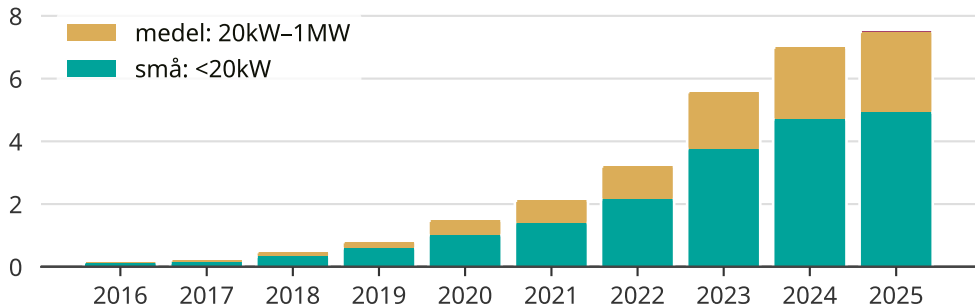

Så ökar solcellsinstallationerna i Säfte kommun

Totalt installerad effekt per storleksklass.

Saknade staplar kan bero på statistiksekretess.