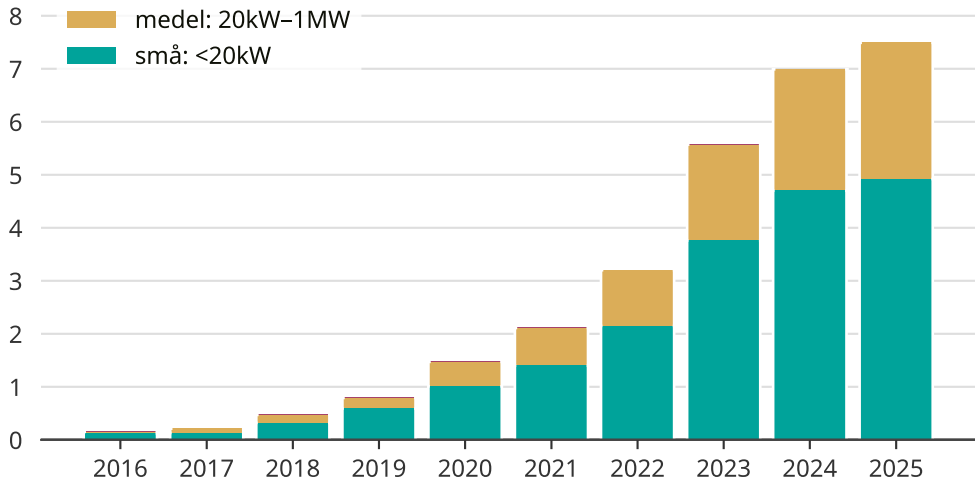

Så ökar solcellsinstallationerna i Säfte kommun

Totalt installerad effekt per storleksklass.

Saknade staplar kan bero på statistiksekretess.