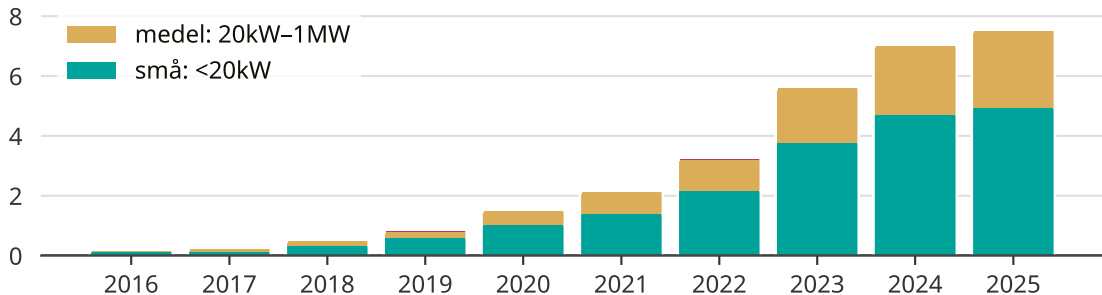

Så ökar solcellsinstallationerna i Säfte kommun

Totalt installerad effekt per storleksklass.

Saknade staplar kan bero på statistiksekretess.