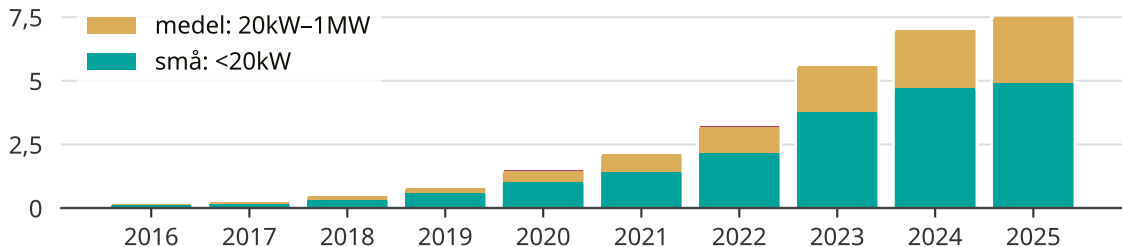

Så ökar solcellsinstallationerna i Säfte kommun

Totalt installerad effekt per storleksklass.

Saknade staplar kan bero på statistiksekretess.