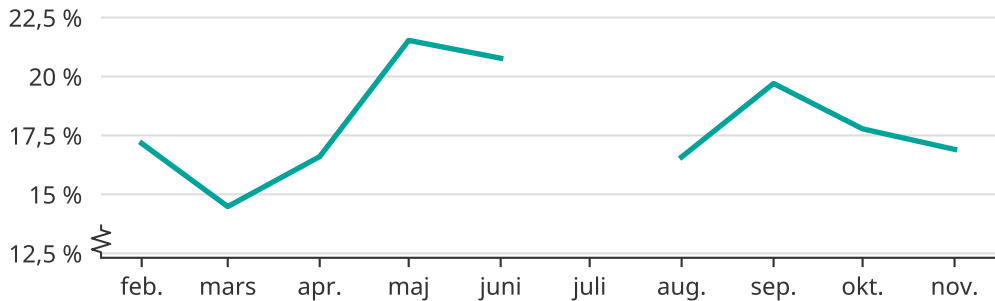

# Andel försenade tåg i Örebro kommun

Tåg som var minst fem minuter sena vid ankomst

Uppskattad andel, baserat på insamlad data från Trafikverket. En mindre andel ankomster kan saknas.

Data saknas för juli.