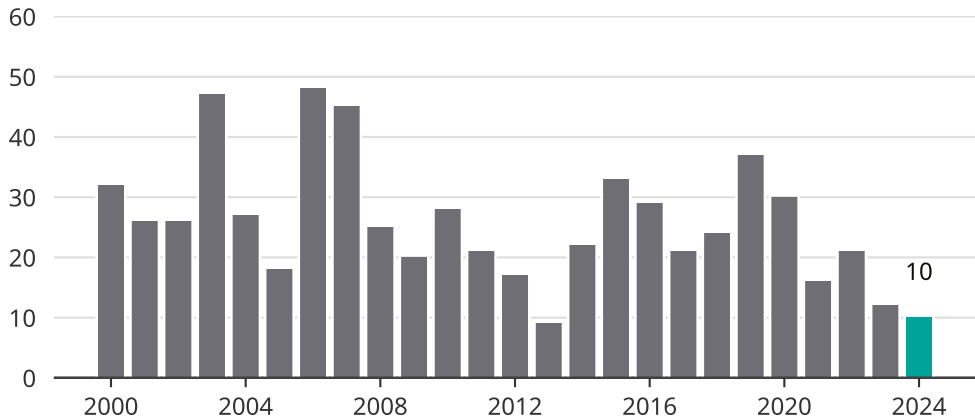

Cykelstöder i Gnesta 2000–2024

Källa: Brå. Observera att 2024 års siffror fortfarande är preliminära.