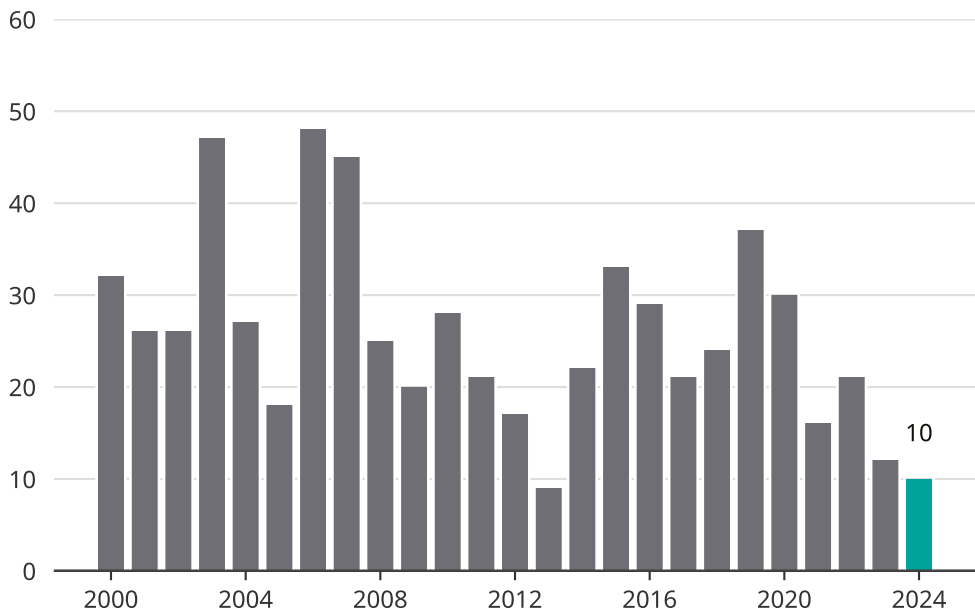

Cykelstöder i Gnesta 2000–2024

Källa: Brå. Observera att 2024 års siffror fortfarande är preliminära.