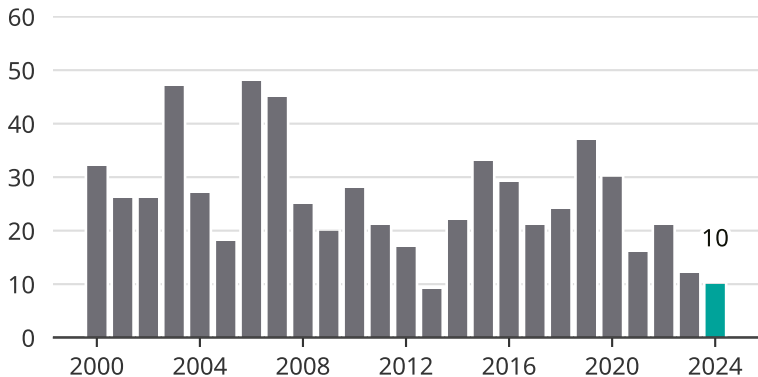

Cykelstöder i Gnesta 2000–2024

Källa: Brå. Observera att 2024 års siffror fortfarande är preliminära.