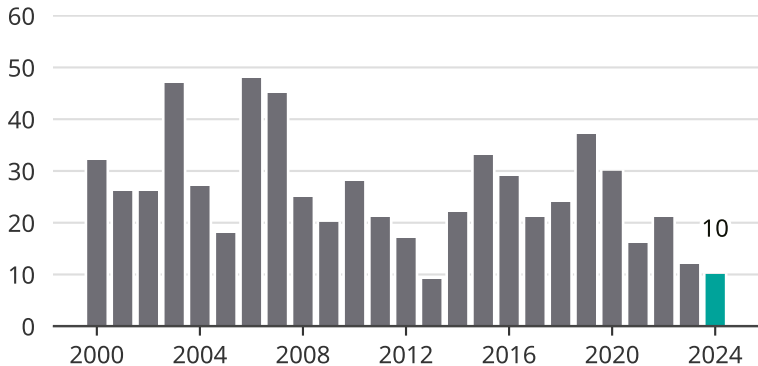

Cykelstöder i Gnesta 2000–2024

Källa: Brå. Observera att 2024 års siffror fortfarande är preliminära.