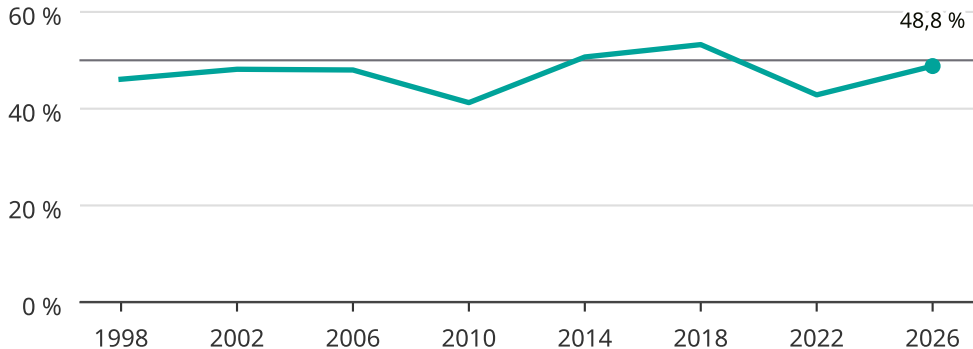

Kvinnor som kandiderar

Andel per val till kommunfullmäktige i Grums

Källa: SCB/Valmyndigheten. För 2026 gäller det anmälda kandidater 2026-06-15.