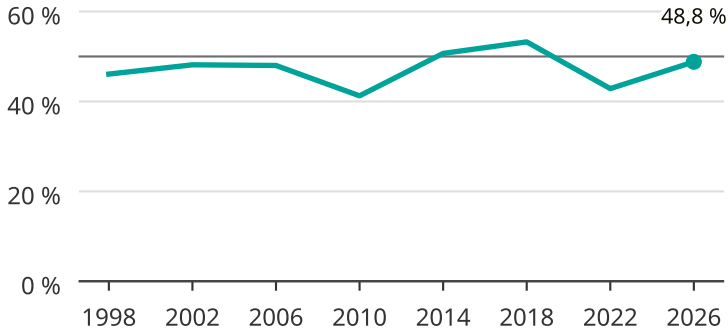

Kvinnor som kandiderar

Andel per val till kommunfullmäktige i Grums

Källa: SCB/Valmyndigheten. För 2026 gäller det anmälda kandidater 2026-06-15.