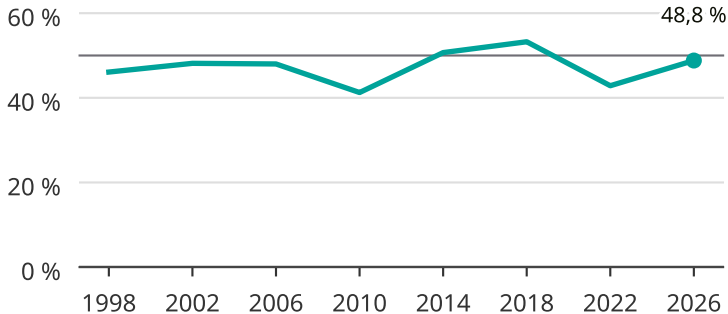

Kvinnor som kandiderar

Andel per val till kommunfullmäktige i Grums

Källa: SCB/Valmyndigheten. För 2026 gäller det anmälda kandidater
2026-06-15.