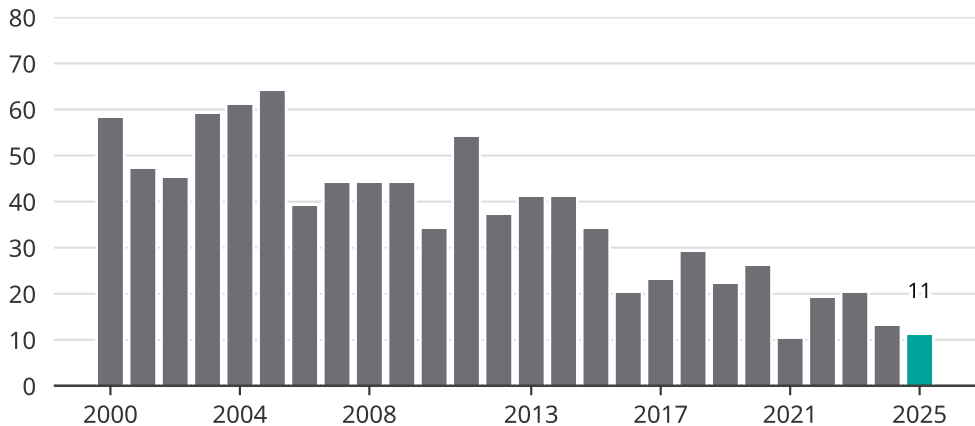

# Cykelstöder i Flen 2000–2025

Källa: Brå. Observera att 2025 års siffror fortfarande är preliminära.