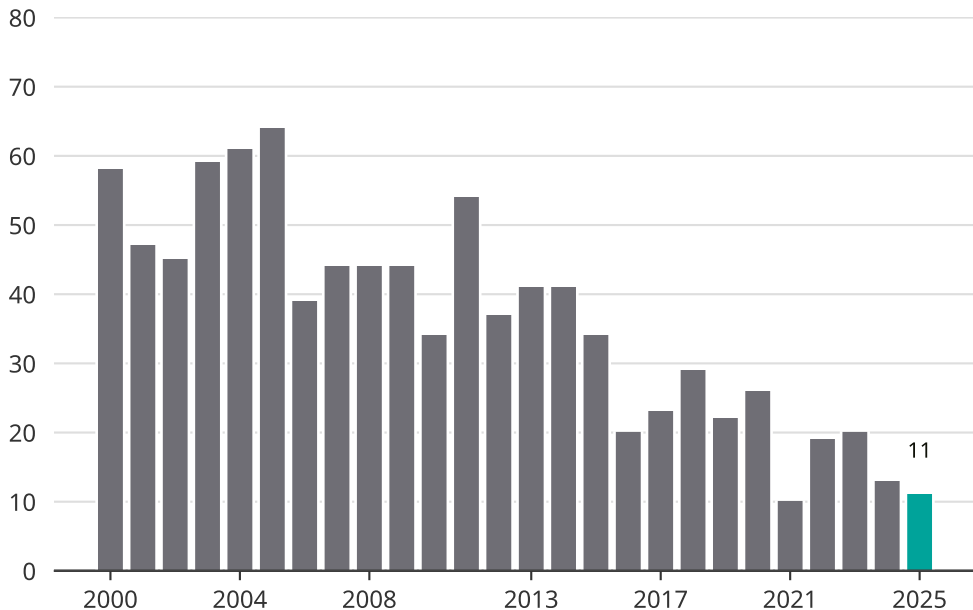

Cykelstöder i Flen 2000–2025

Källa: Brå. Observera att 2025 års siffror fortfarande är preliminära.