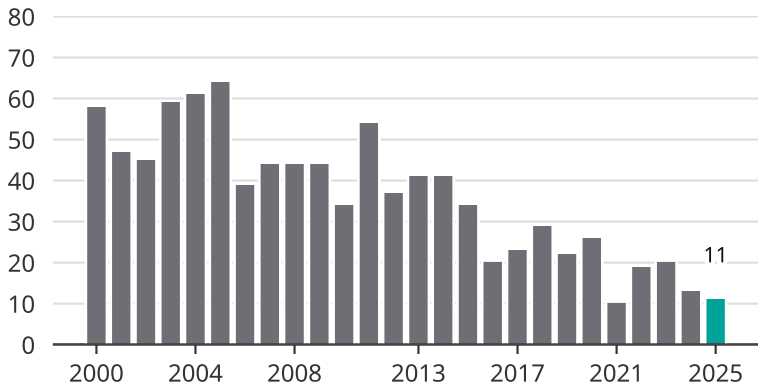

# Cykelstöder i Flen 2000–2025

Källa: Brå. Observera att 2025 års siffror fortfarande är preliminära.