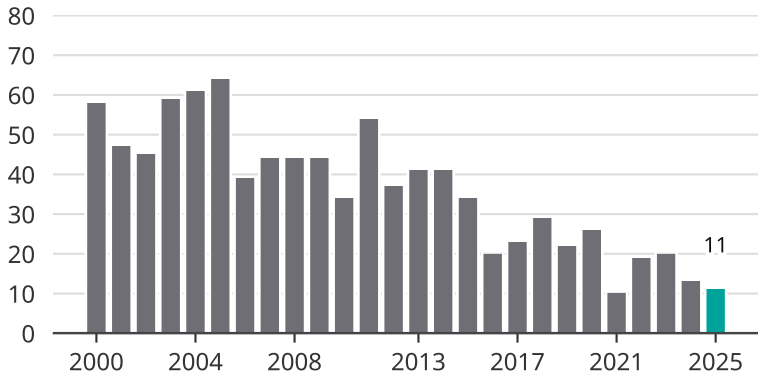

# Cykelstöder i Flen 2000–2025

Källa: Brå. Observera att 2025 års siffror fortfarande är preliminära.