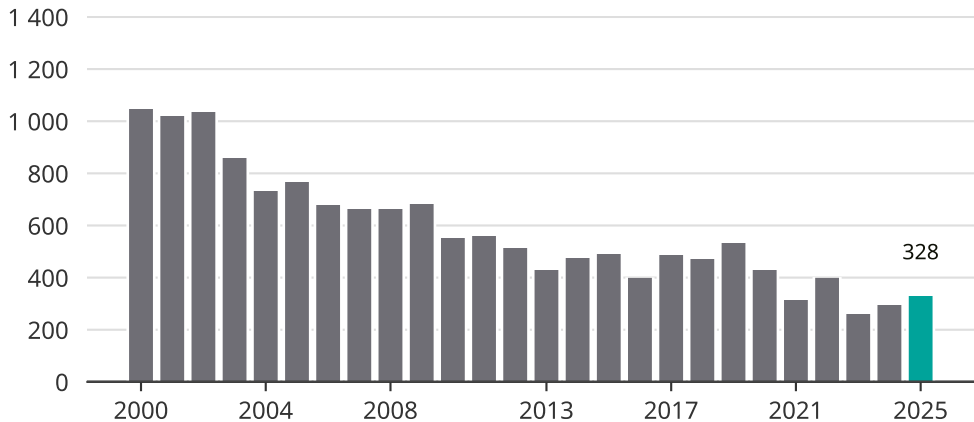

Cykelstöder på Gotland 2000–2025

Källa: Brå. Observera att 2025 års siffror fortfarande är preliminära.