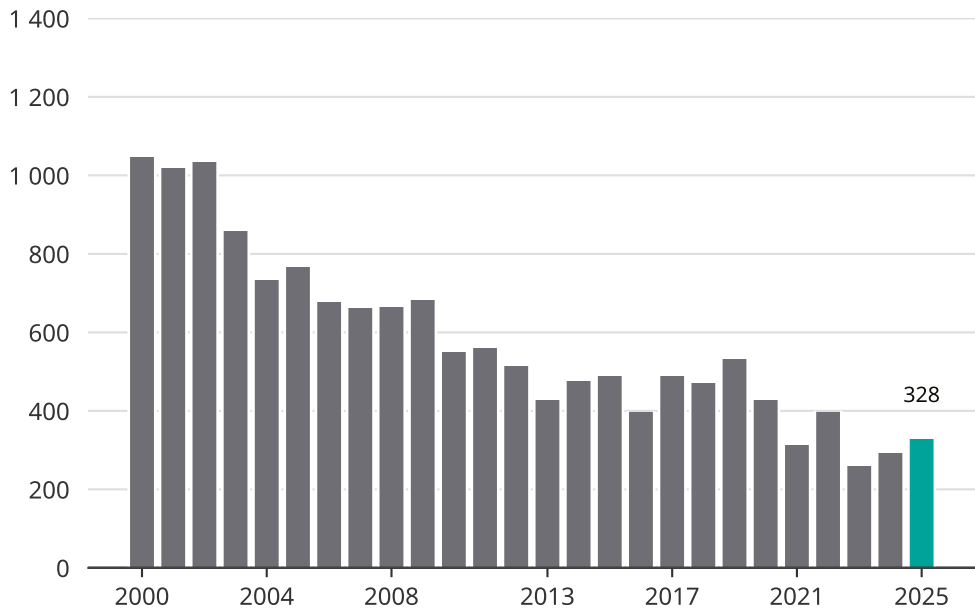

Cykelstöder på Gotland 2000–2025

Källa: Brå. Observera att 2025 års siffror fortfarande är preliminära.