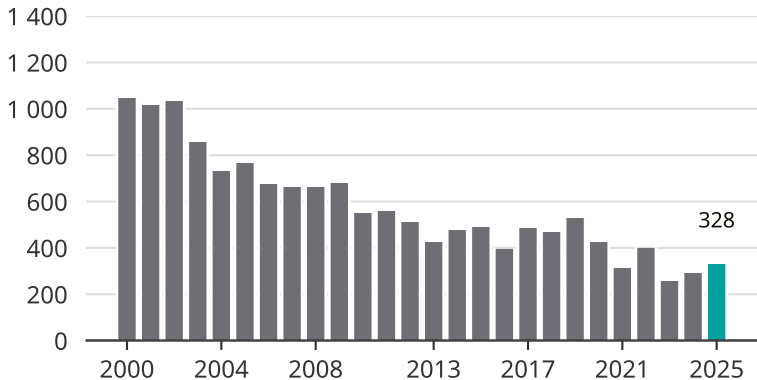

Cykelstöder på Gotland 2000–2025

Källa: Brå. Observera att 2025 års siffror fortfarande är preliminära.