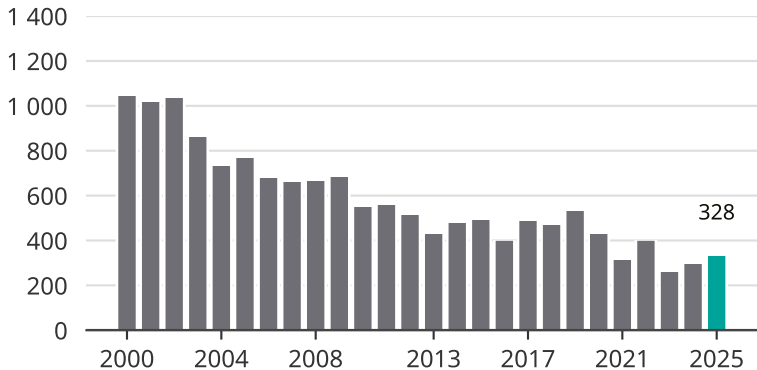

# Cykelstöder på Gotland 2000–2025

Källa: Brå. Observera att 2025 års siffror fortfarande är preliminära.