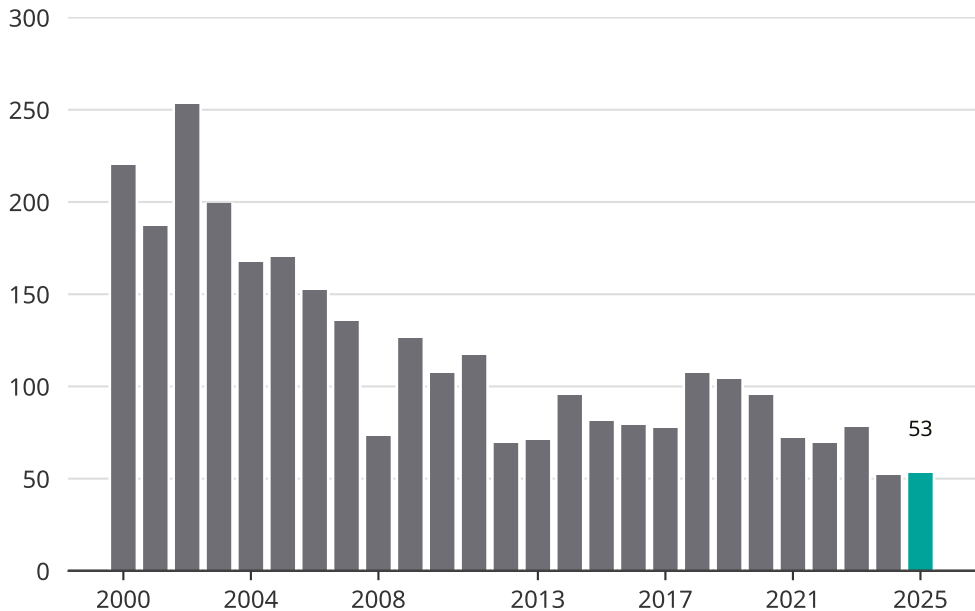

# Cykelstöder i Bollnäs 2000–2025

Källa: Brå. Observera att 2025 års siffror fortfarande är preliminära.