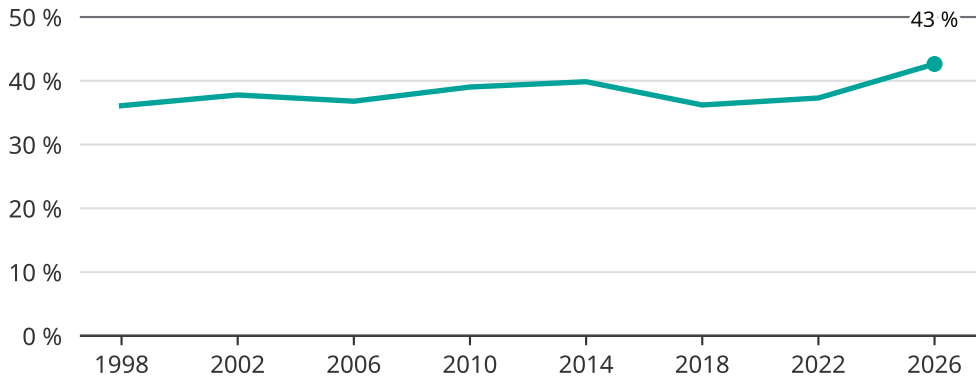

# Kvinnor som kandiderar

Andel per val till kommunfullmäktige i Gagnef

Källa: SCB/Valmyndigheten. För 2026 gäller det anmälda kandidater 2026-04-10.