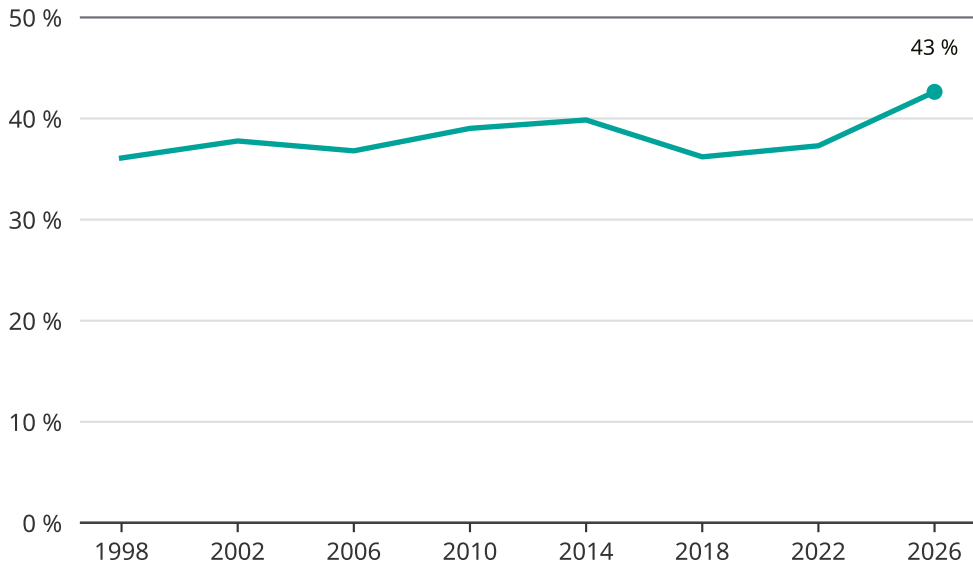

# Kvinnor som kandiderar

Andel per val till kommunfullmäktige i Gagnef

Källa: SCB/Valmyndigheten. För 2026 gäller det anmälda kandidater 2026-04-10.