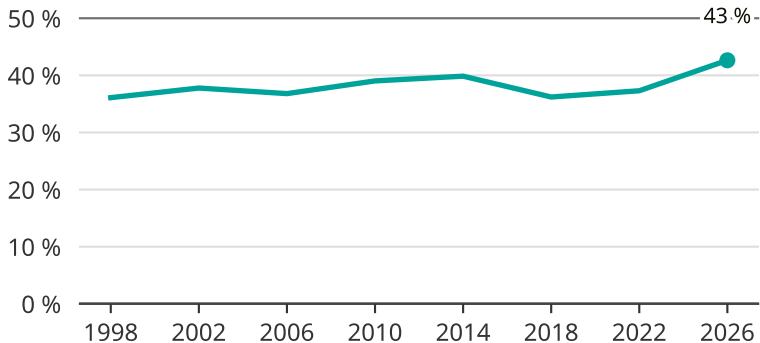

Kvinnor som kandiderar

Andel per val till kommunfullmäktige i Gagnef

Källa: SCB/Valmyndigheten. För 2026 gäller det anmälda kandidater 2026-04-10.