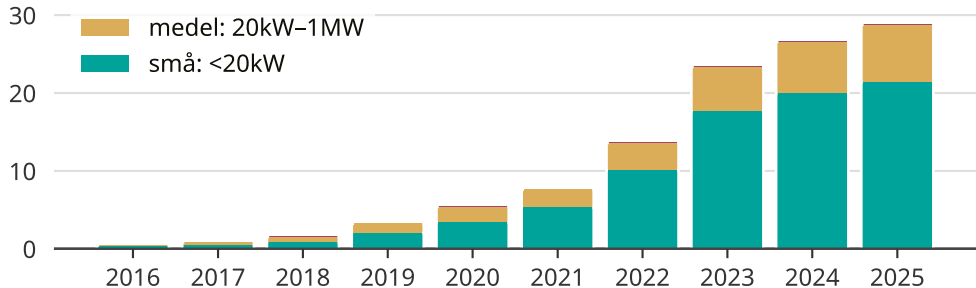

Så ökar solcellsinstallationerna i Kävlinge kommun

Totalt installerad effekt per storleksklass.

Saknade staplar kan bero på statistiksekretess.