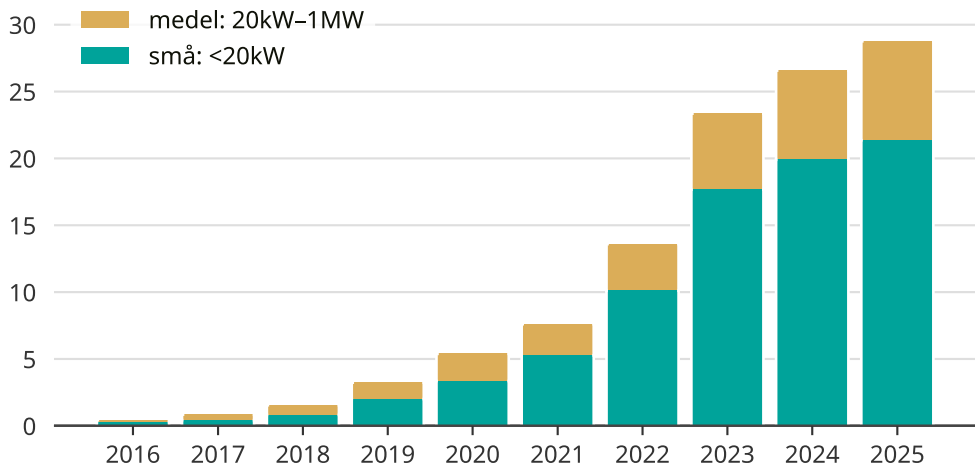

Så ökar solcellsinstallationerna i Kävlinge kommun

Totalt installerad effekt per storleksklass.

Saknade staplar kan bero på statistiksekretess.