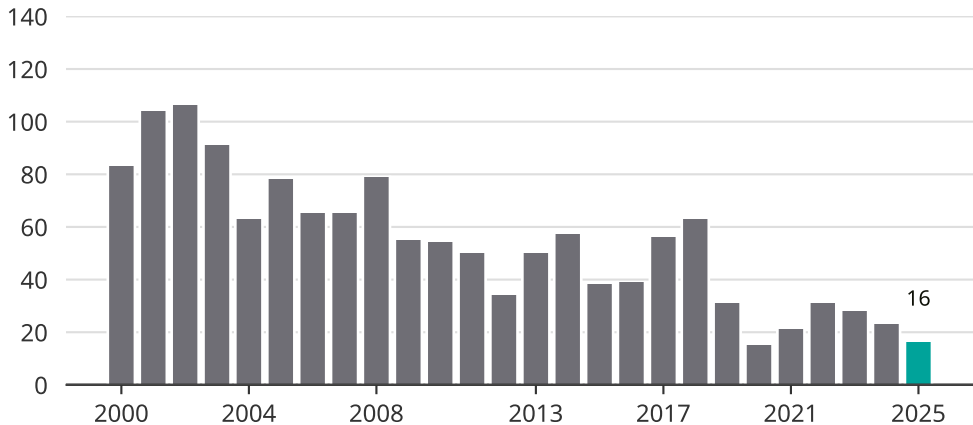

Cykelstöder i Vimmerby 2000–2025

Källa: Brå. Observera att 2025 års siffror fortfarande är preliminära.