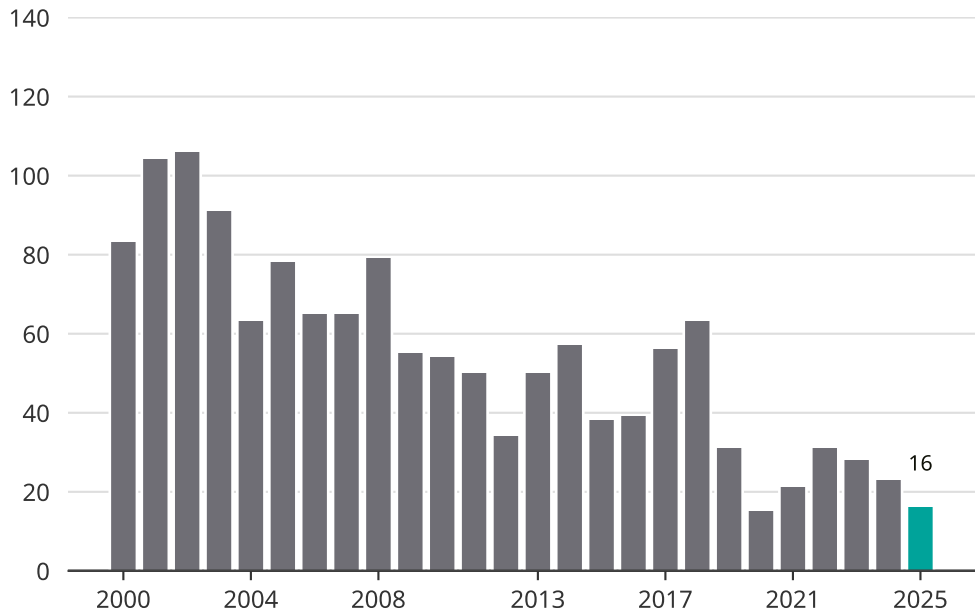

Cykelstöder i Vimmerby 2000–2025

Källa: Brå. Observera att 2025 års siffror fortfarande är preliminära.