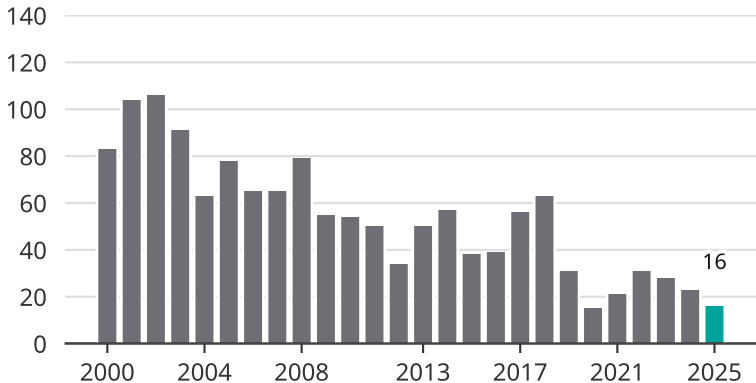

Cykelstöder i Vimmerby 2000–2025

Källa: Brå. Observera att 2025 års siffror fortfarande är preliminära.