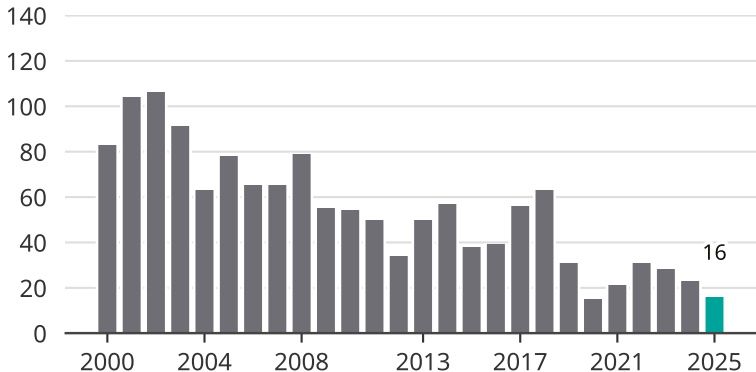

Cykelstöder i Vimmerby 2000–2025

Källa: Brå. Observera att 2025 års siffror fortfarande är preliminära.