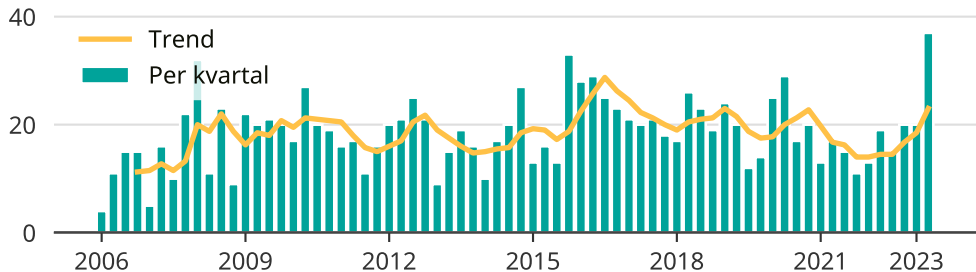

Många misshandelsfall i Surahammar

Antal anmälda misshandelsfall per kvartal i Surahammars kommun.

Trendlinjen är ett rullande medelvärde för de senaste tolv månaderna.