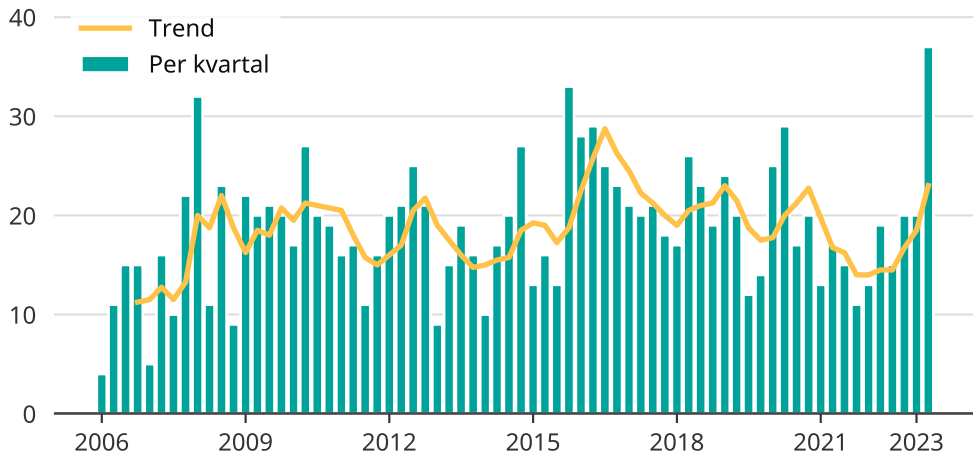

Många misshandelsfall i Surahammar

Antal anmälda misshandelsfall per kvartal i Surahammars kommun.

Trendlinjen är ett rullande medelvärde för de senaste tolv månaderna.