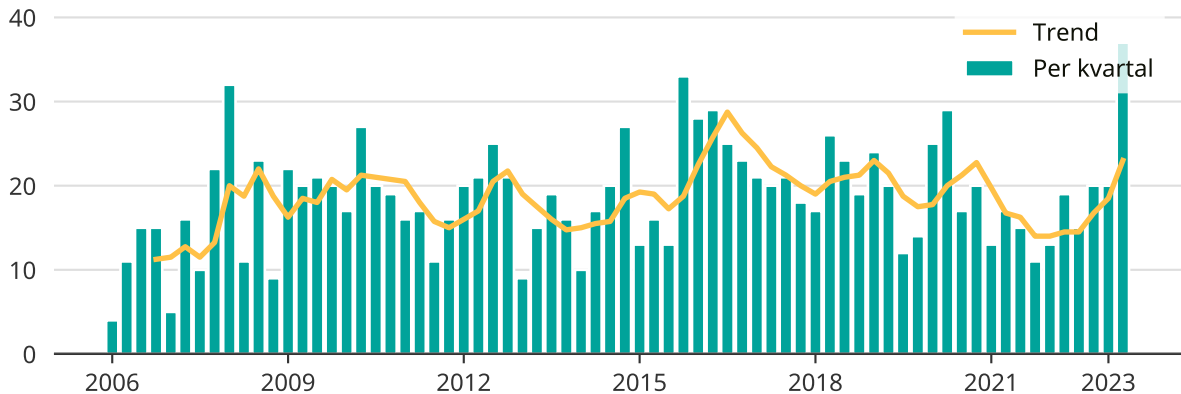

Många misshandelsfall i Surahammar

Antal anmälda misshandelsfall per kvartal i Surahammars kommun.

Trendlinjen är ett rullande medelvärde för de senaste tolv månaderna.

Källa: Brå