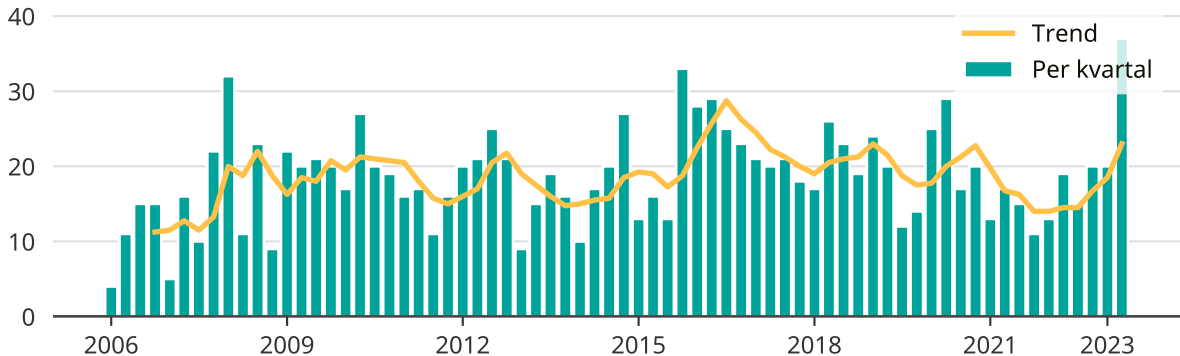

Många misshandelsfall i Surahammar

Antal anmälda misshandelsfall per kvartal i Surahammars kommun.

Trendlinjen är ett rullande medelvärde för de senaste tolv månaderna.