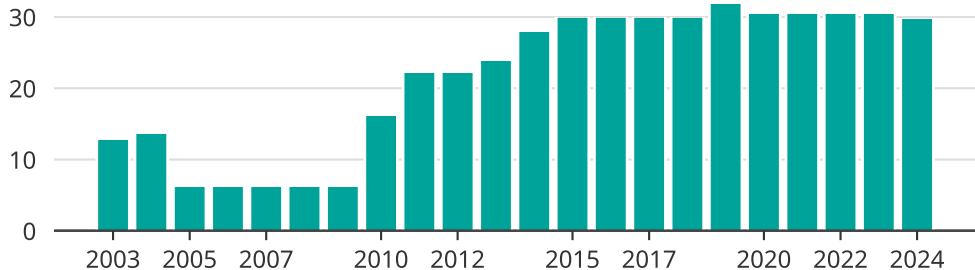

# Vindkraft i Svalövs kommun, år för år

Installerad vindkraft (maxeffekt, MW)

Saknade staplar kan bero på statistiksekretess.