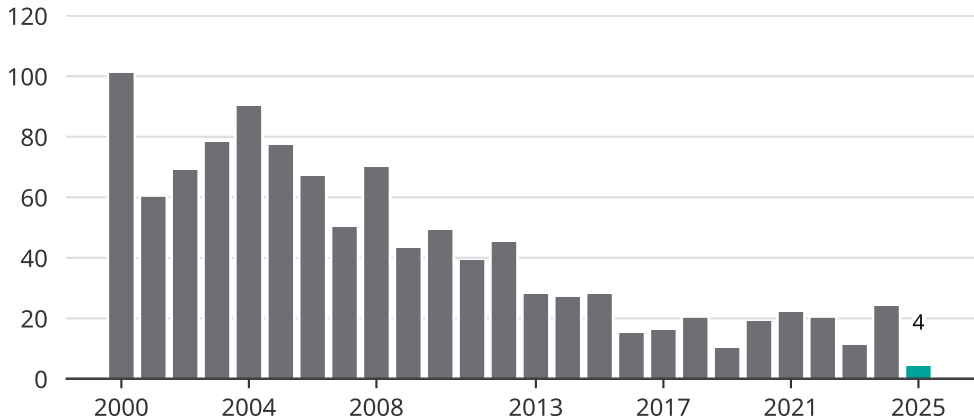

# Cykelstöder i Åtvidaberg 2000-2025

Källa: Brå. Observera att 2025 års siffror fortfarande är preliminära.