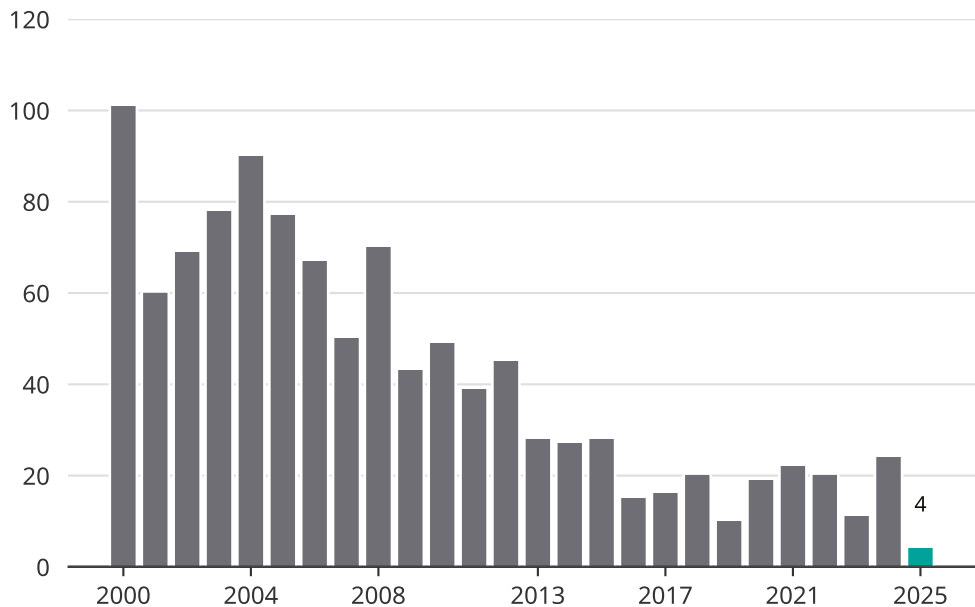

Cykelstöder i Åtvidaberg 2000–2025

Källa: Brå. Observera att 2025 års siffror fortfarande är preliminära.