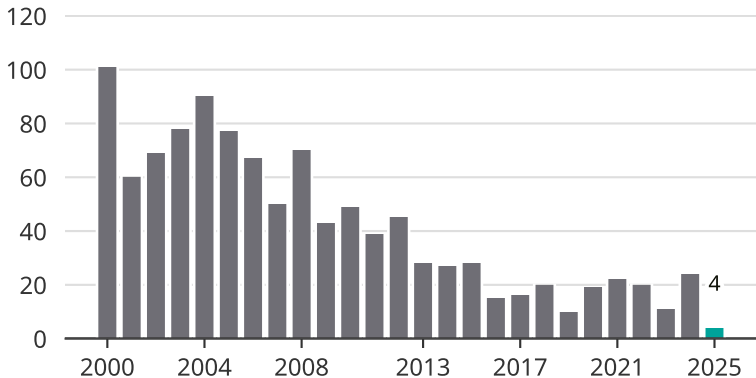

# Cykelstöder i Åtvidaberg 2000–2025

Källa: Brå. Observera att 2025 års siffror fortfarande är preliminära.