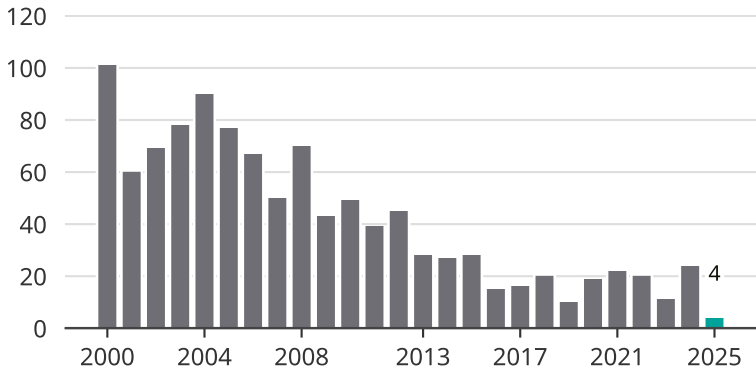

# Cykelstöder i Åtvidaberg 2000–2025

Källa: Brå. Observera att 2025 års siffror fortfarande är preliminära.