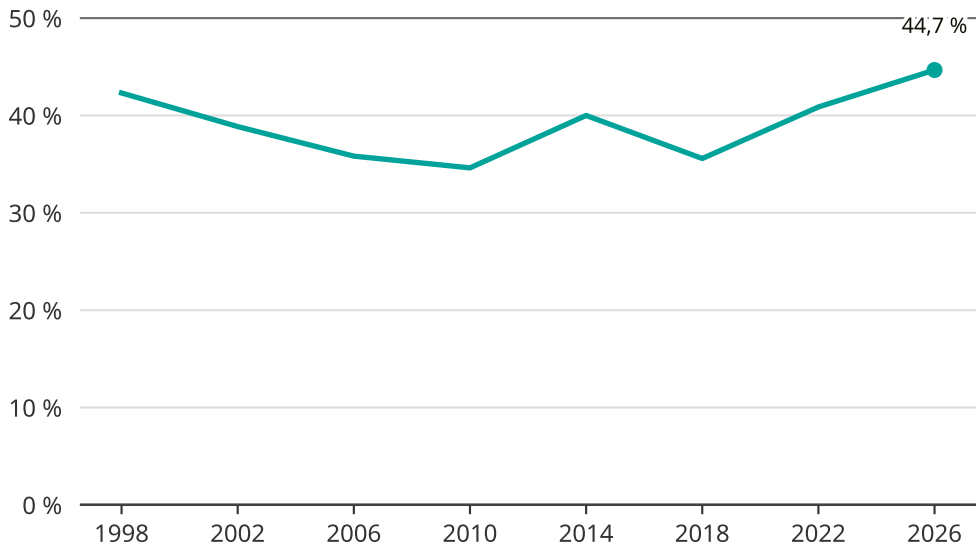

Kvinnor som kandiderar

Andel per val till kommunfullmäktige i Åtvidaberg

Källa: SCB/Valmyndigheten. För 2026 gäller det anmälda kandidater 2026-05-07.