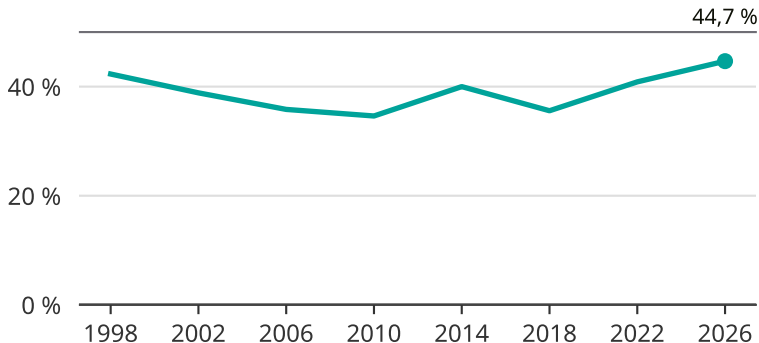

# Kvinnor som kandiderar

Andel per val till kommunfullmäktige i Åtvidaberg

Källa: SCB/Valmyndigheten. För 2026 gäller det anmälda kandidater 2026-05-07.