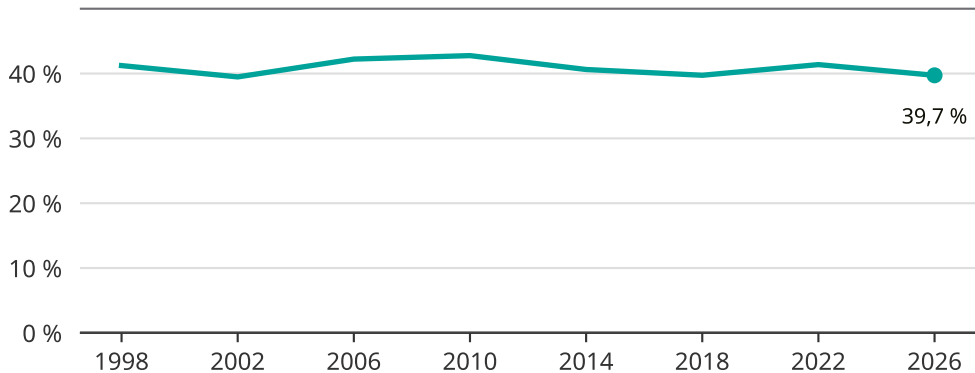

Kvinnor som kandiderar

Andel per val till kommunfullmäktige i Lund

Källa: SCB/Valmyndigheten. För 2026 gäller det anmälda kandidater 2026-05-07.