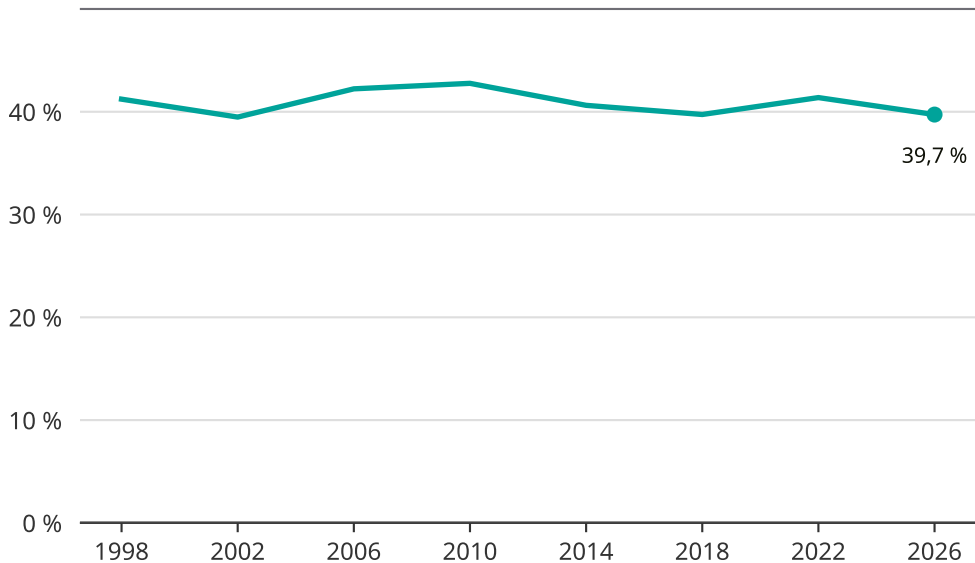

Kvinnor som kandiderar

Andel per val till kommunfullmäktige i Lund

Källa: SCB/Valmyndigheten. För 2026 gäller det anmälda kandidater 2026-05-07.