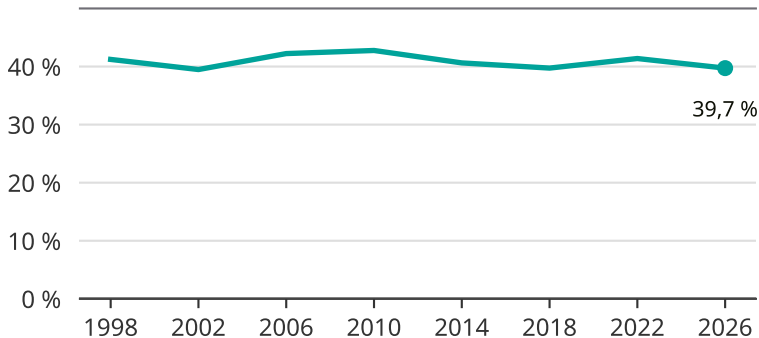

# Kvinnor som kandiderar

Andel per val till kommunfullmäktige i Lund

Källa: SCB/Valmyndigheten. För 2026 gäller det anmälda kandidater 2026-05-07.