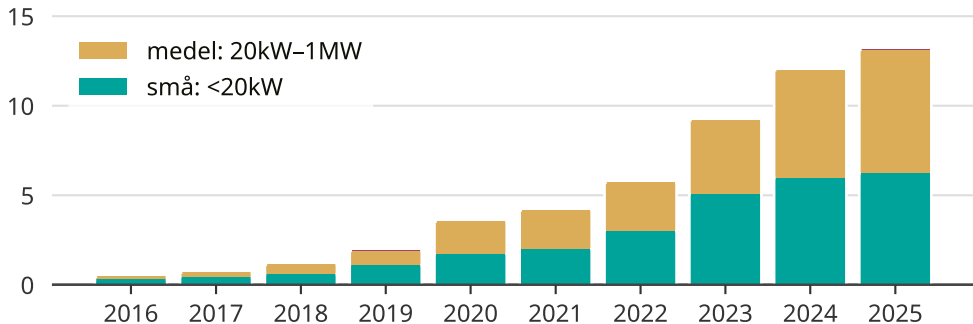

Så ökar solcellsininstallationerna i Vara kommun

Totalt installerad effekt per storleksklass.

Saknade staplar kan bero på statistiksekretess.