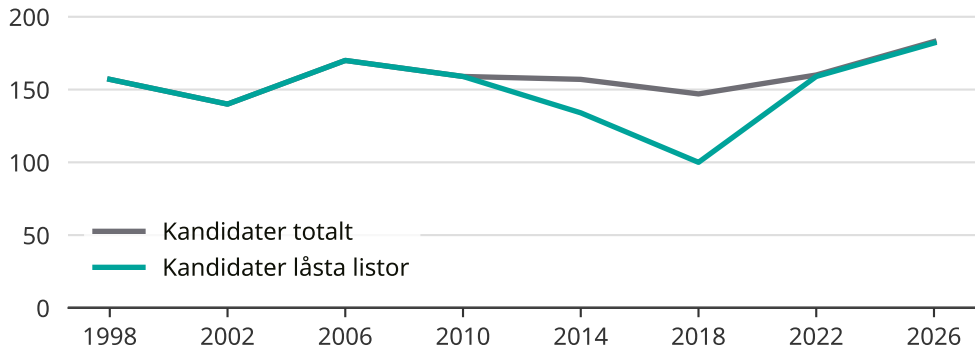

Kandidater till kommunfullmäktige

Antal unika kandidater per val i Säffle kommun

Källa: SCB/Valmyndigheten. För 2026 gäller det anmälda kandidater 2026-05-07.