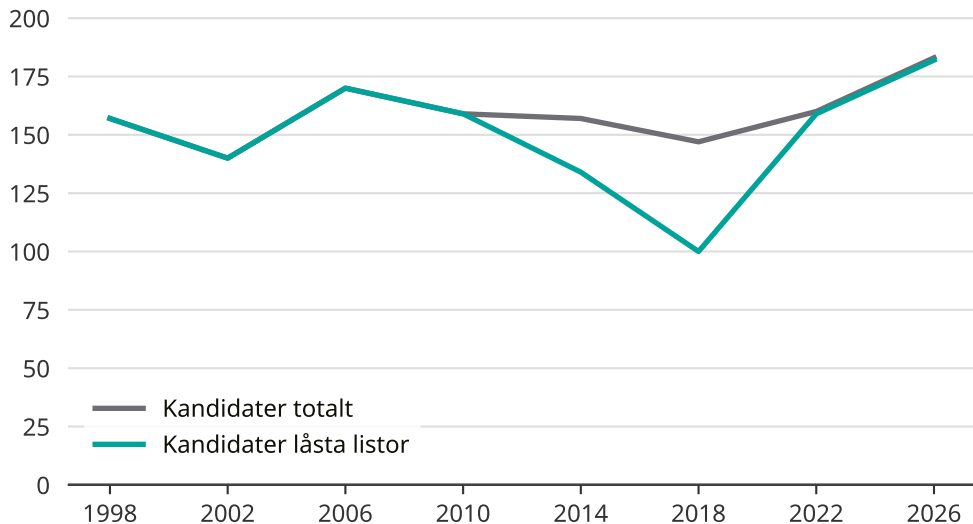

# Kandidater till kommunfullmäktige

Antal unika kandidater per val i Säffle kommun

Källa: SCB/Valmyndigheten. För 2026 gäller det anmälda kandidater 2026-05-07.