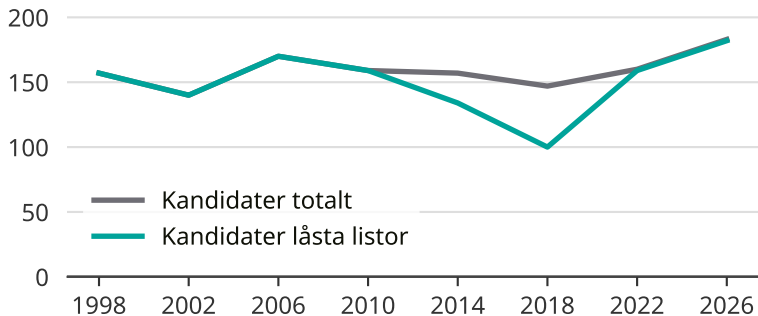

Kandidater till kommunfullmäktige

Antal unika kandidater per val i Säffle kommun

Källa: SCB/Valmyndigheten. För 2026 gäller det anmälda kandidater 2026-05-07.