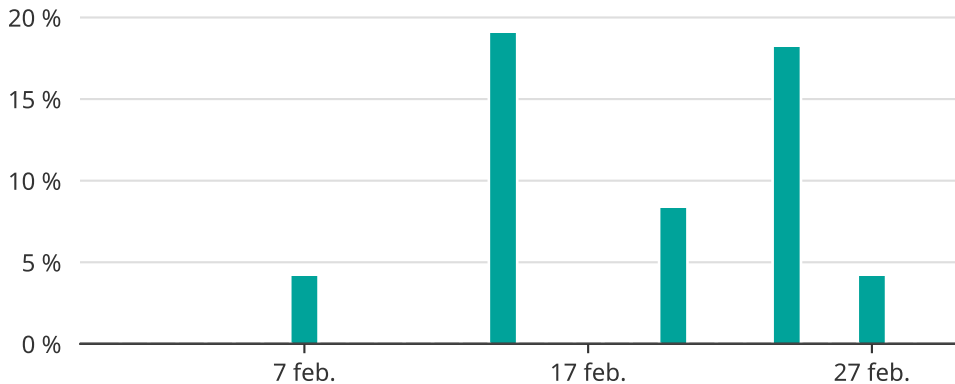

# Andel försenade tåg per dag i Marks kommun

Baserat på insamlad realtidsdata från Trafikverket